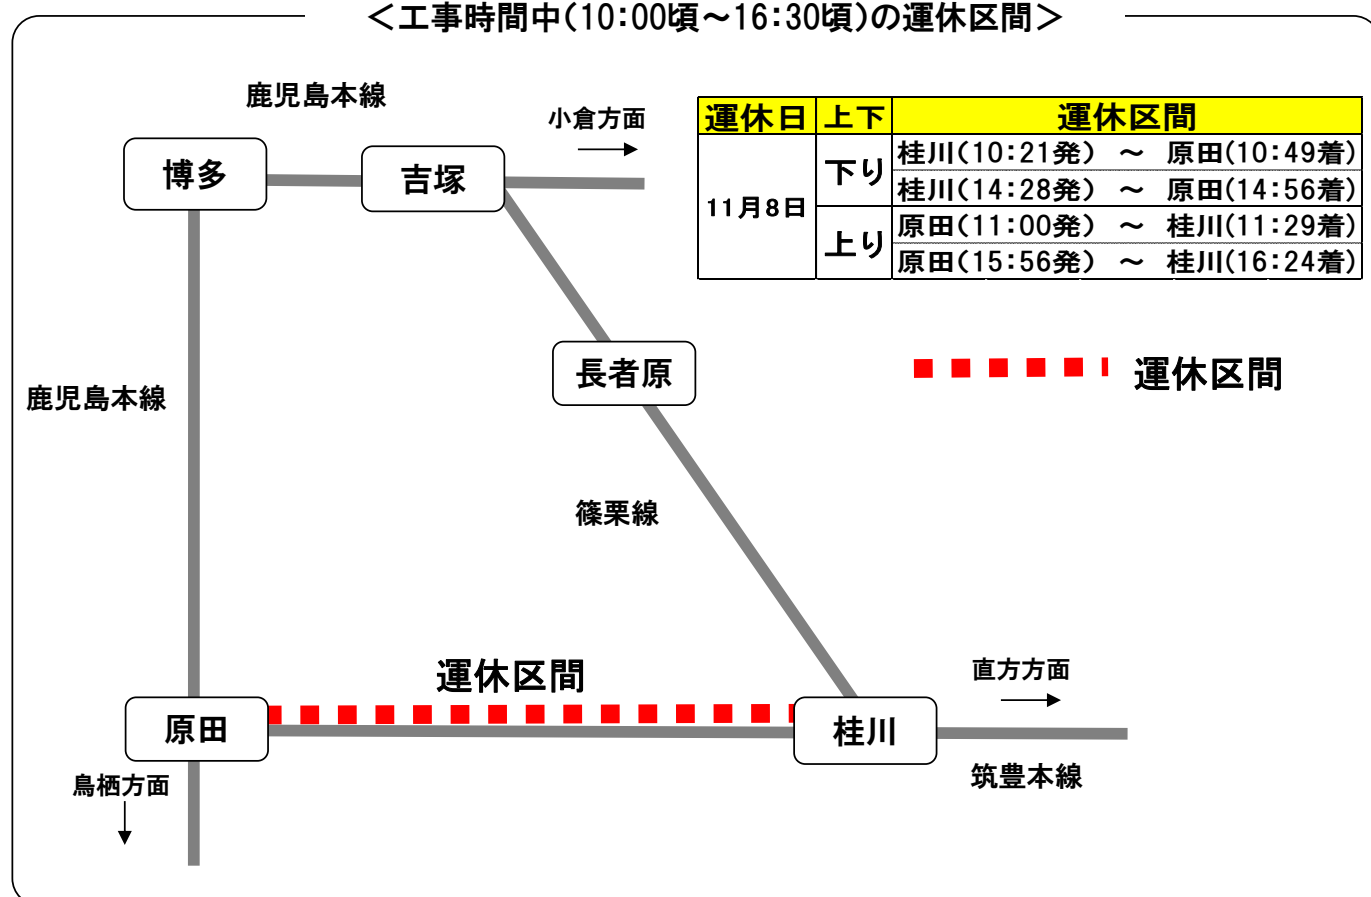

原田線(桂川駅～原田駅間)保守工事に伴う

# 運休のお知らせ

2021年11月8日(月)原田線(桂川駅～原田駅間)において以下の時間帯に保守工事を実施します。

これに伴い、工事時間帯の列車が運休となります。

なお、同区間のバス及びタクシーによる代行輸送は実施いたしません。お客さまには大変ご迷惑をお掛け致しますが、ご理解・ご協力の程よろしくお願い致します。

○日 時 2021年11月8日(月)

○時 間 10:00頃～16:30頃

○運休列車 原田線を運転する列車

<工事時間中(10:00頃～16:30頃)の運休区間>

列車の時刻等のお問い合わせは、  
駅係員または筑豊篠栗鉄道事業部:0949-22-0985(平日9:00～17:35)へおたずねください。