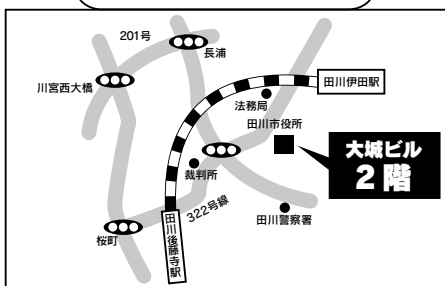

② 面談相談

毎週土曜日(平日) 13時～16時

※ 完全予約制で、一時間あたり5千円(税込み)

③ 司法書士紹介

月～金曜日(平日) 13時～15時

※ 筑豊・京築地区の司法書士を紹介いたします。費用については事務所ごとに決まっていますので、直接お尋ね下さい。

※ 詳しくは、筑豊京築総合相談センター (☎0947・44・2530)までお尋ね下さい。

筑豊京築総合相談センター