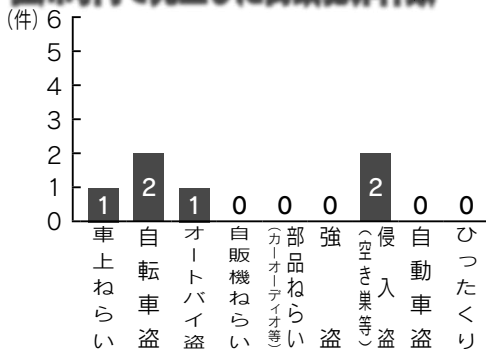

◎スピードは落として安全運転をお願いします！

午前 7 時半から 8 時 30 分の間は、小学校・中学校・高校の通学時間帯になります。上記時間帯以外でも、学校周辺を通行するドライバーの皆さんは、より一層の安全運転への心がけをお願いします。

また、桂川小学校前の道路では、登下校時の車の乗り降りは危険ですので、やむおえず送迎する場合は、小学校プール横の空き地等安全な場所で乗り降りするようお願いします。

▲ 小学校校門前から中学校入口の横断歩道の見通しは良くなりましたが、スピードは落として安全に通行をお願いします。

防犯

桂川町内で発生した街頭犯罪件数 (12月中)

平成 21 年 1 月～ 12 月 街頭犯罪件数累計：110 件

◆ バッグ・貴重品等、車内に置きっぱなしはダメ！

交通

交通事故発生状況 (12月中)

飯塚署管内【飯塚市・嘉麻市(旧稲築町)・桂川町】

発生件数	140 件 (1,454)
負傷者数	169 人 (1,977)
死亡者数	2 人 (8)