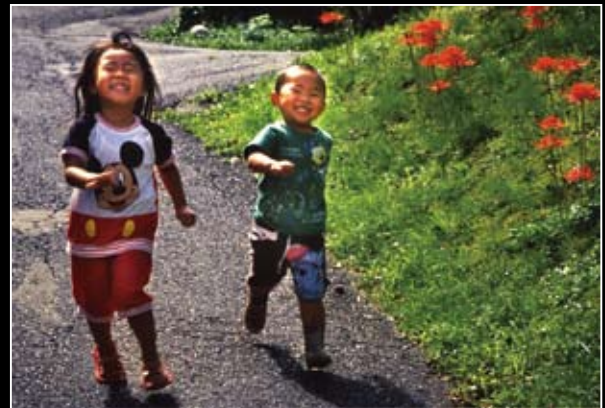

町の交差点

二

田牧壮平さん（九郎丸）
科会絵画部の会友推挙に！

▲ 二科展会友推挙作品「硬山の詩」を前に筆を手にする田牧壮平さん

九郎丸在住で桂川町文化連合会副会長の田牧壮平さんが、二科会絵画部の会友推挙になられ、9月1日に東京で表彰式が行われました。田牧さんは、平成14年に二科展初出品で初入選されて以来、本年まで9年間連続入選され、特に平成17年には、二科記念賞を受賞されるなど、才能を遺憾なく発揮され今回の会友推挙となられたものです。田牧さんの作品は、子どものころから慣れ親しんだ炭鉱を、落盤、ガス爆発などの暗いイメージではなく、炭鉱に宿っていた明るいイメージを表に出したテーマで創作しており、「硬山の詩シリーズ」の作品を通して、人間の情愛・グローバルな生命愛が描かれています。

第

ピンボケ会・池田美佐子さん（土居一）
95回記念 二科展（写真の部）で入選

桂川町文化連合会ピンボケ会（写真部）の池田美佐子さん（土居一）が、第95回記念二科展写真の部で見事入選されました。池田さんは、平成12年ころから写真を始められ、今回が二科展は初入選。池田さんが所属するピンボケ会では、現会長の芳中俊一さん（吉隈三）が、平成15年、平成21年の二科展にそれぞれ入選をされ、会員の川野学さん（土居一）も、平成20年の二科展に入選されています。会の名称とは、相反して日々、写真の技術向上に切磋琢磨し、写真を愛するピンボケ会です。