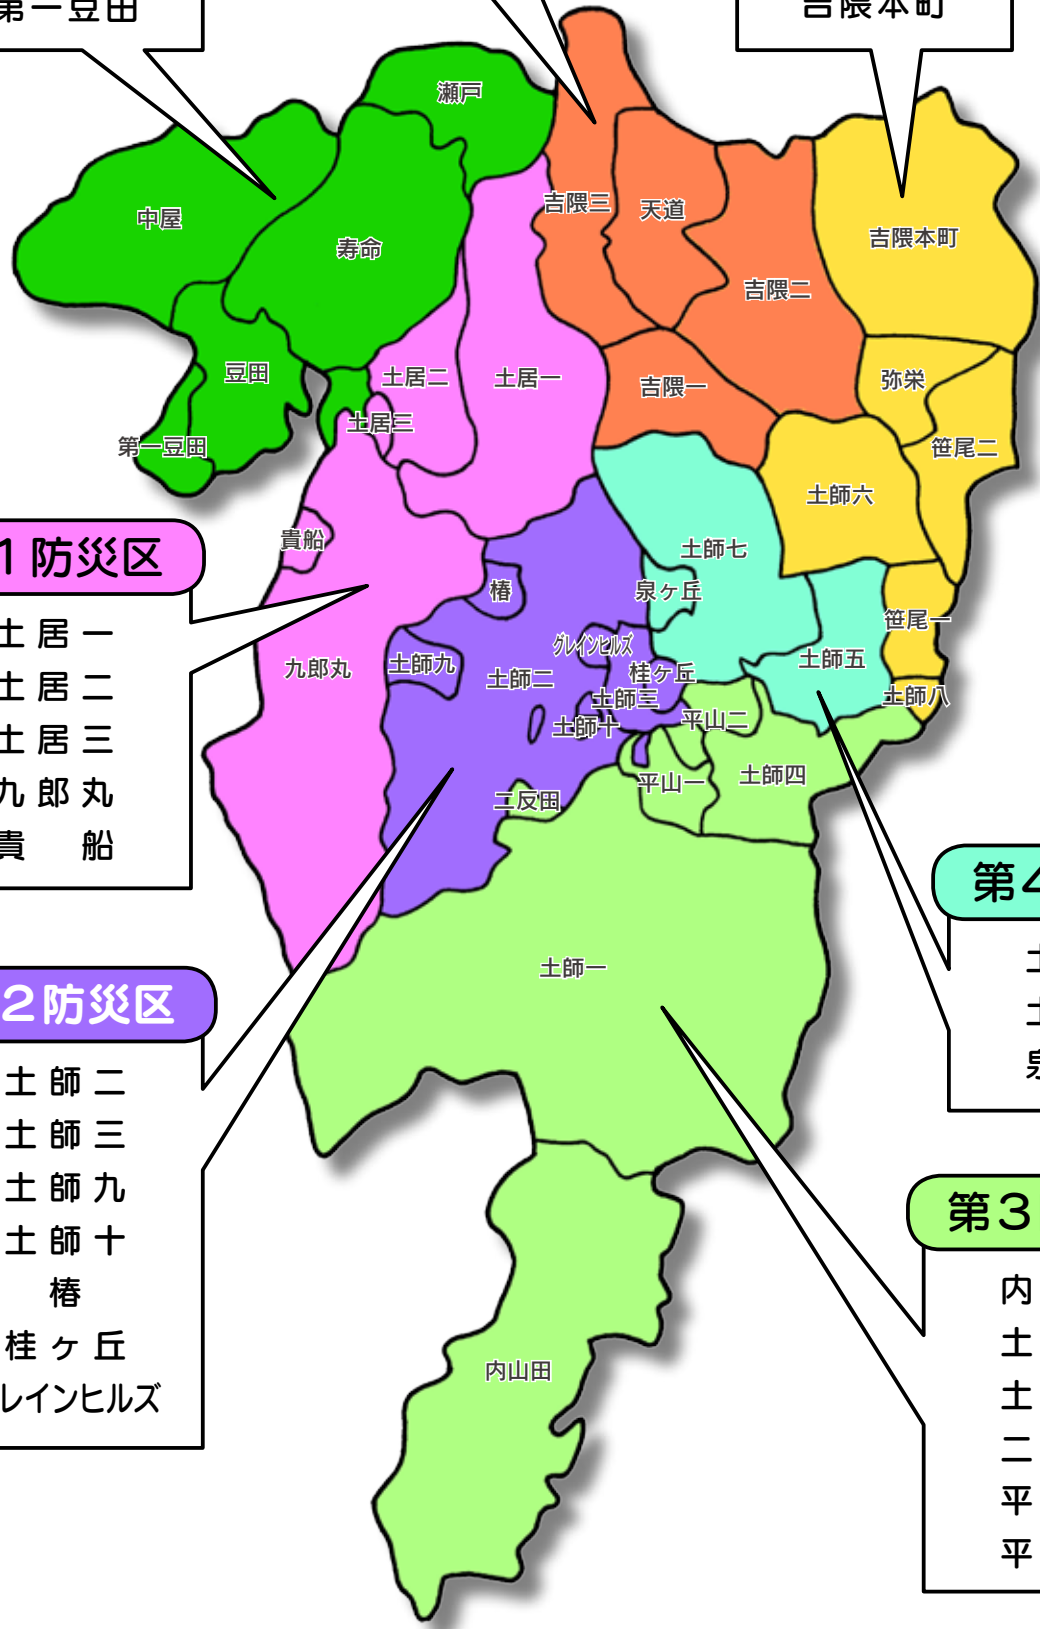

# 自主防災組織区域

**第7防災区**

瀬戸  
寿命  
中屋  
豆田  
第一豆田

**第6防災区**

吉隈一  
吉隈二  
吉隈三  
天道

**第5防災区**

土師六  
土師八  
笹尾一  
笹尾二  
弥栄  
吉隈本町

**第1防災区**

土居一  
土居二  
土居三  
九郎丸  
貴船

**第4防災区**

土師五  
土師七  
泉ヶ丘

**第2防災区**

土師二  
土師三  
土師九  
土師十  
椿  
桂ヶ丘  
グレインヒルズ

**第3防災区**

内山田  
土師一  
土師四  
二反田  
平山一  
平山二