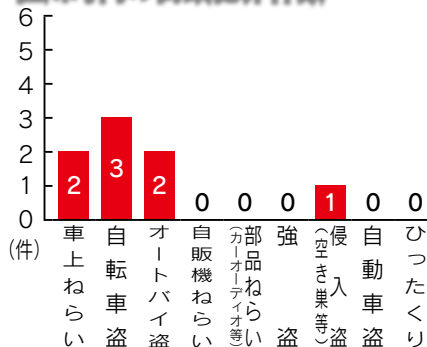

携帯電話による110番通報のしくみ

- 携帯電話のプッシュ操作は、全国どこでも「1」「1」「0」です。
- 運転中は、通行の妨害とならない安全な場所に停車して通報してください。

交通

交通事故発生状況 (11月中)

飯塚署管内【飯塚市・桂川町】	
発生件数	120件 (1218)
負傷者数	150人 (1683)
死亡者数	1人 (5)
桂川町内で発生した交通事故	
発生件数	6件 (66)
負傷者数	7人 (85)
死亡者数	0人 (0)

防犯

桂川町内の街頭犯罪件数 (11月中)

平成24年1月～11月累計：99件

消防

火災等発生状況 (11月中)

飯塚地区消防組合管内【飯塚市・嘉麻市・桂川町】	
建物火災	3件 (42)
林野火災	0件 (2)
車両火災	1件 (10)
その他火災	3件 (29)
合計	7件 (83)

出場件数	769件 (8259)
搬送人員	735件 (7734)

※()内は、平成24年1月～11月累計