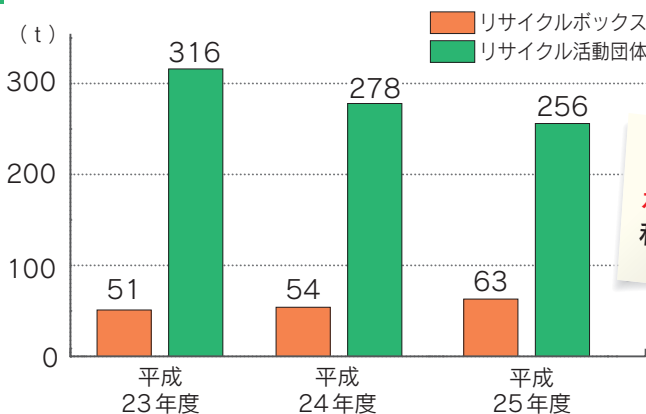

桂川町のごみの現状を知る

ごみ減量のために、
まずは桂川町のごみの現状について再確認。

ごみの行き先は、
家庭から出た時点
で決まります

桂苑への桂川町の可燃ごみ搬入量の推計

桂川町の可燃ごみの内訳

生ごみと
紙・布類で
7割以上!

(平成 27年 4月実施のごみ
質分析結果を
もとに推計)

リサイクルボックス・リサイクル活動団体の搬入量

リサイクル
ボックスの
利用増加中

ごみの減量は、
ご家庭での取り組み
が大切です!

保険環境課 生活環境係
さかくち けいすけ
坂口 敬祐 主査