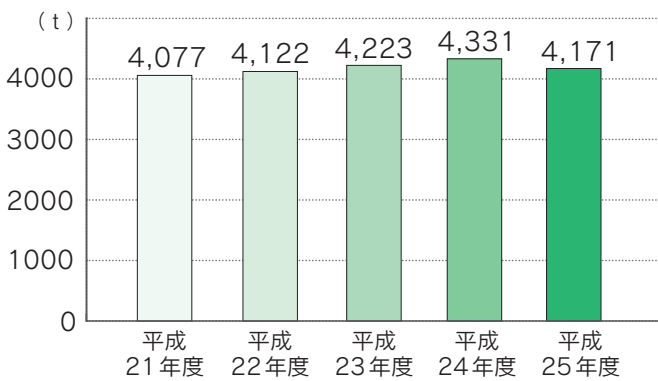

桂川町のごみの現状を知る

ごみ減量のために、
まずは桂川町のごみの現状について再確認。

ごみの行き先は、
家庭から出た時点
で決まります

桂苑への桂川町の可燃ごみ搬入量の推計

桂川町の可燃ごみの内訳

生ごみと
紙・布類で
7割以上!

(平成 27年 4月実施のごみ
質分析結果を
もとに推計)

リサイクルボックス・リサイクル活動団体の搬入量