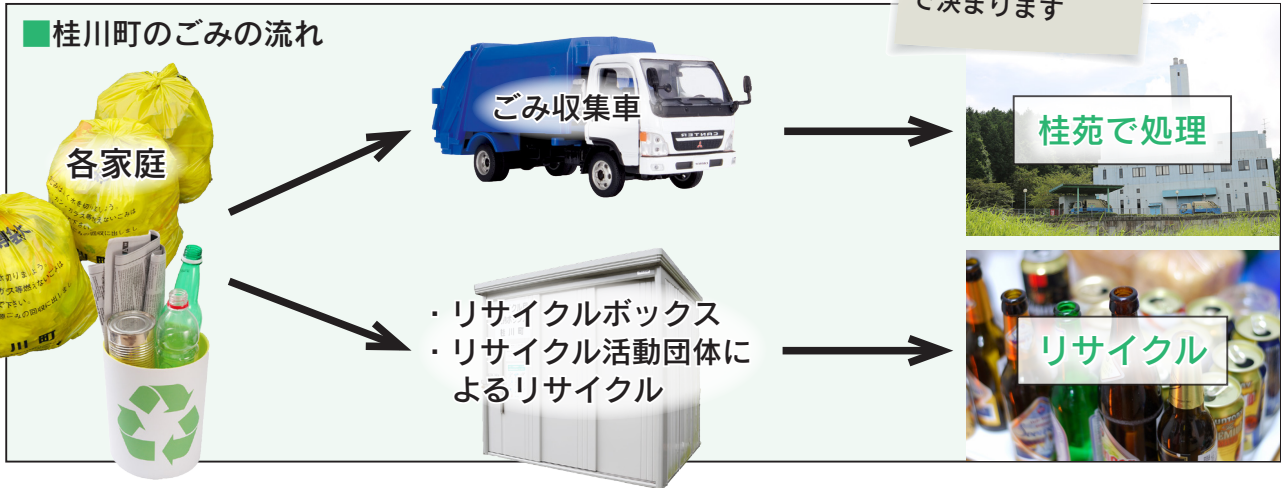

桂川町のごみの現状を知る

ごみ減量のために、
まずは桂川町のごみの現状について再確認。

ごみの行き先は、
家庭から出た時点
で決まります

桂苑への桂川町の可燃ごみ搬入量の推計

桂川町の可燃ごみの内訳

生ごみと
紙・布類で
7割以上!

(平成 27年 4月実施のごみ
質分析結果を
もとに推計)

リサイクルボックス・リサイクル活動団体の搬入量

リサイクル
ボックスの
利用増加中

ごみの減量は、
ご家庭での取り組み
が大切です!

保険環境課 生活環境係
さかくち けいすけ
坂口 敬祐 主査