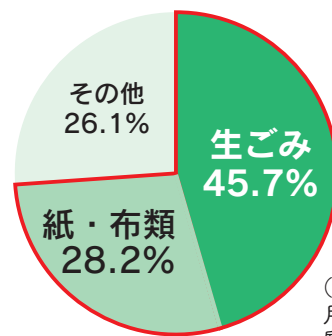

桂川町のごみの現状を知る

ごみ減量のために、
まずは桂川町のごみの現状について再確認。

ごみの行き先は、
家庭から出た時点
で決まります

桂苑への桂川町の可燃ごみ搬入量の推計

桂川町の可燃ごみの内訳

生ごみと
紙・布類で
7割以上!

(平成 27年 4月実施のごみ
質分析結果を
もとに推計)

リサイクルボックス・リサイクル活動団体の搬入量

リサイクル
ボックスの
利用増加中

ごみの減量は、
ご家庭での取り組み
が大切です!

保険環境課 生活環境係
さかくち けいすけ
坂口 敬祐 主査