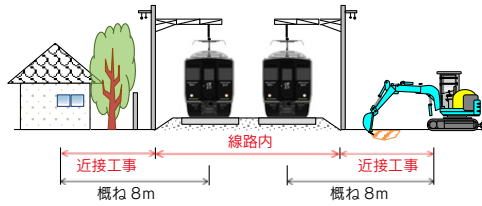

生活・お知らせ

鉄道近接工事を行う際は 事前に「ハ」相談ください

鉄道に関する事故は、脱線事故や感電事故など、一歩間違えれば大惨事を引き起こす可能性があります。建物の建設・解体や、庭木や山林の木の伐採など、線路に近接した作業を行う場合は、JR九州へご相談ください。

【鉄道近接工事について】

※作業内容や環境条件、使用重機によっては8m以上の場合でも近接工事となる場合があります。

問合せ／JR九州筑豊篠栗鉄道事業部
☎0949・22・0985
「安全へのお願い JR九州」で検索

大雨時は道路情報の確認を

国道201号の八木山峠・鳥尾峠では、大雨などの異常気象時に土砂崩れなどの災害が発生する恐れがあるため、連続雨量が200ミリに達した場合、危険箇所の通行止めを

行っています。

大雨時には事前にホームページで雨量などの道路情報を確認してください。

問合せ／国土交通省九州地方整備局
北九州国道事務所 筑豊維持出張所
☎202・7942

HP <http://www.qsr.mlit.go.jp/kiakkyu/>