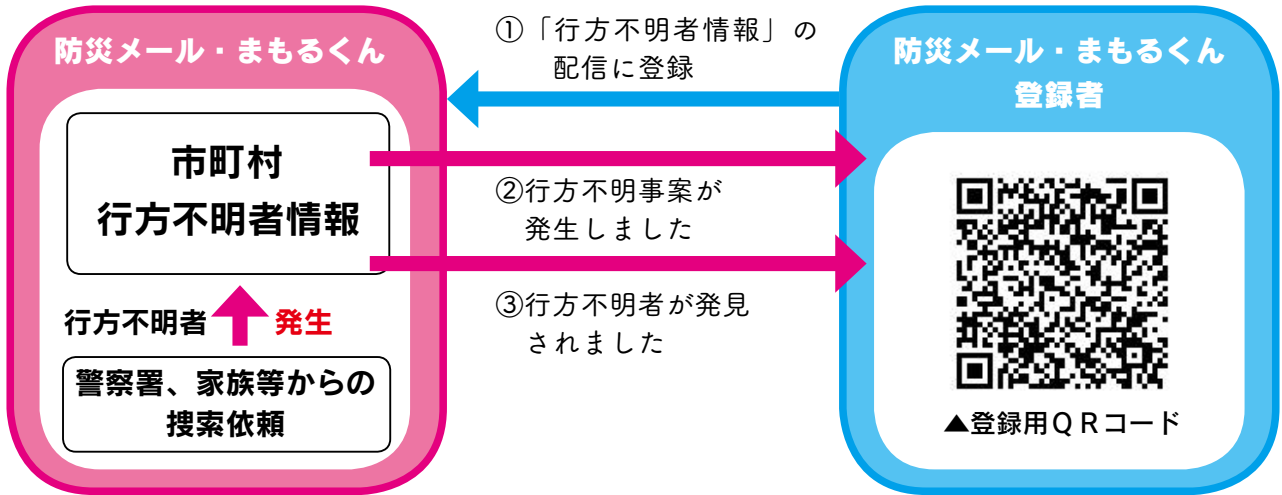

地域包括支援センターだより

【問合先】桂川町地域包括支援センター（桂川町総合福祉センター内） ☎65・4401

◆防災メールまもるくん◆

「防災メールまもるくん」とは、福岡県が提供する災害情報メール配信システムです。携帯電話やパソコンのメール機能を利用して、防災情報や地域の安全情報が配信されます。

平成26年からは、行方不明者情報の配信も追加されています。メールを活用した地域の方の見守りにより、行方不明になられた方の早期発見につながります。ぜひ、ご登録ください。

※ご家族等で行方不明の心配がある方は、地域包括支援センターまでご相談ください。

図書館だより

【問合先】桂川町立図書館 ☎65・4946

- 桂川町立図書館20周年記念事業「第2回布っ子展」
図書ボランティア「布っ子」は、布の絵本を作り続けて20年を迎えました。その作品の数々を展示します。見て、触れて、布のぬくもりを感じてみませんか。
日時／5月28日(火)～6月9日(日)
場所／町立図書館内フリースペース
- 小学生読書リーダー養成講座
日時／【第1回】7月20日(土) 9時～16時
【第2回】7月31日(水) 14時～17時
【第3回】8月7日(水) 14時～17時
【第4回】8月19日(月) 14時～17時
場所／町立図書館
対象／町内在住の小学5・6年生で、原則全ての回に参加できる人
内容／絵本の読み聞かせやポップ(おすすめ本の紹介)づくりなど、読書リーダーとして、図書館の仕事を実際に楽しく学ぶ講座です。
参加費／無料
その他／6月1日(土)～7月2日(火)までに要申込(定員10名・応募多数時抽選)