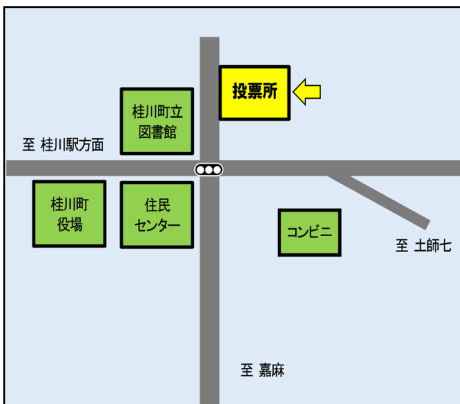

## 第26回参議院議員通常選挙

【変更前】

吉隈保育所（弥栄、本町）

【変更後】

笹尾二公民館

【変更前】

吉隈保育所（吉隈二）  
吉隈三集会所

【変更後】

天道公民館

※投票所入場券のおもて面に記載してある指定の投票所で、投票してください。

【第一投票所】  
桂川町総合福祉センター  
土居 361 番地

【第二投票所】  
土師一公民館  
土師 2471 番地 2

【第三投票所】  
桂川町平山研修所  
土師 2354 番地 20

【第四投票所】  
笹尾二公民館  
土師 28 番地 354

【第五投票所】  
天道公民館  
吉隈 832 番地 13