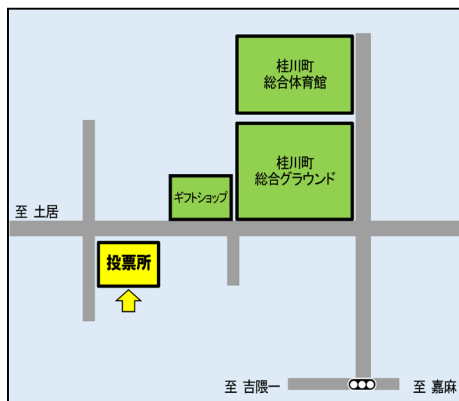

## 第26回参議院議員通常選挙

【変更前】

吉隈保育所（弥栄、本町）

【変更後】

笹尾二公民館

【変更前】

吉隈保育所（吉隈二）  
吉隈三集会所

【変更後】

天道公民館

※投票所入場券のおもて面に記載してある指定の投票所で、投票してください。

【第一投票所】  
桂川町総合福祉センター  
土居 361 番地

【第二投票所】  
土師一公民館  
土師 2471 番地 2

【第三投票所】  
桂川町平山研修所  
土師 2354 番地 20

【第四投票所】  
笹尾二公民館  
土師 28 番地 354

【第五投票所】  
天道公民館  
吉隈 832 番地 13

【第六投票所】  
王塚装飾古墳館  
寿命 376 番地