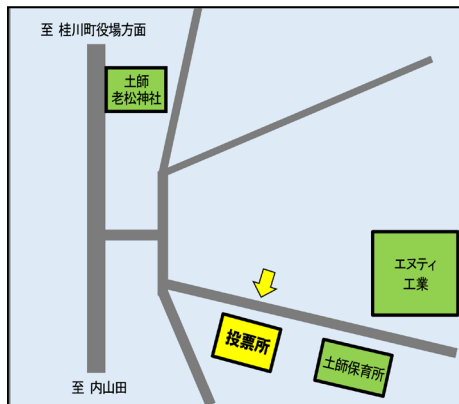

## 第26回参議院議員通常選挙

【変更前】

吉隈保育所（弥栄、本町）

【変更後】

笹尾二公民館

【変更前】

吉隈保育所（吉隈二）  
吉隈三集会所

【変更後】

天道公民館

※投票所入場券のおもて面に記載してある指定の投票所で、投票してください。

【第一投票所】  
桂川町総合福祉センター  
土居 361 番地

【第二投票所】  
土師一公民館  
土師 2471 番地 2

【第三投票所】  
桂川町平山研修所  
土師 2354 番地 20

【第四投票所】  
笹尾二公民館  
土師 28 番地 354

【第五投票所】  
天道公民館  
吉隈 832 番地 13