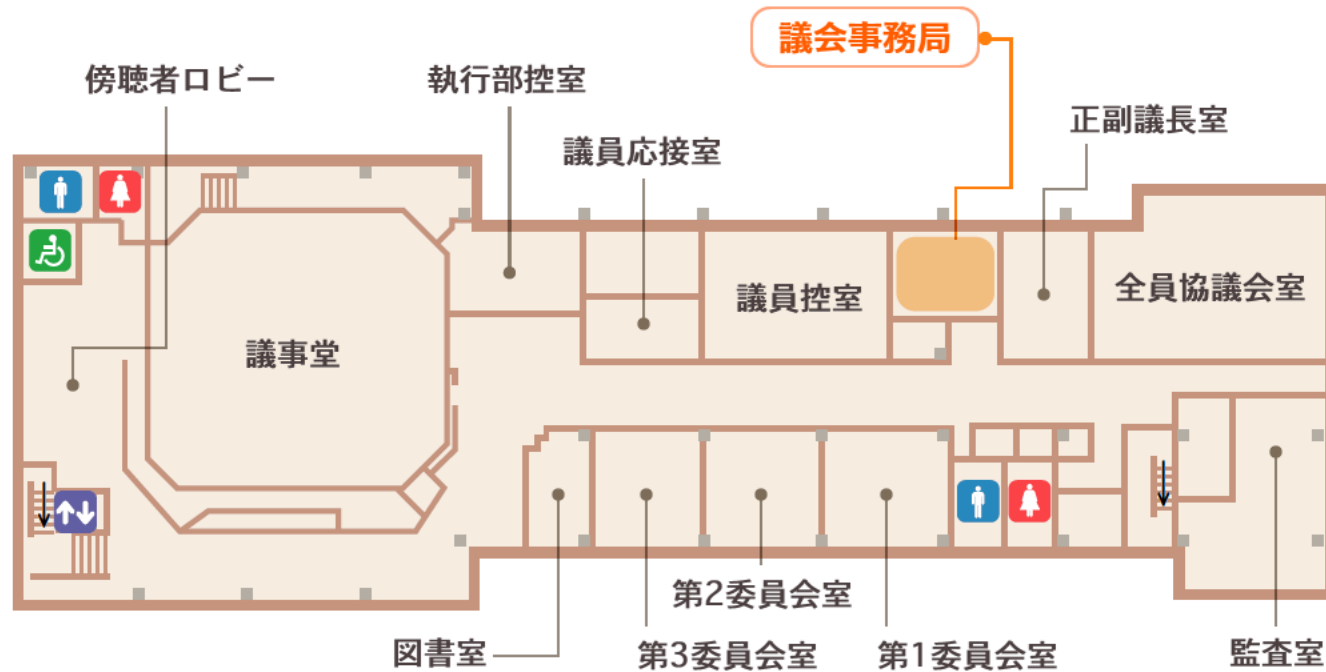

桂川町庁舎マップ

桂川町役場 1F

凡例： 男子トイレ 女子トイレ 多目的トイレ エレベーター

桂川町庁舎マップ

桂川町役場 2F

凡例：  男子トイレ  女子トイレ  多目的トイレ  エレベーター

桂川町庁舎マップ

桂川町役場 3F

凡例： 男子トイレ 女子トイレ 多目的トイレ エレベーター