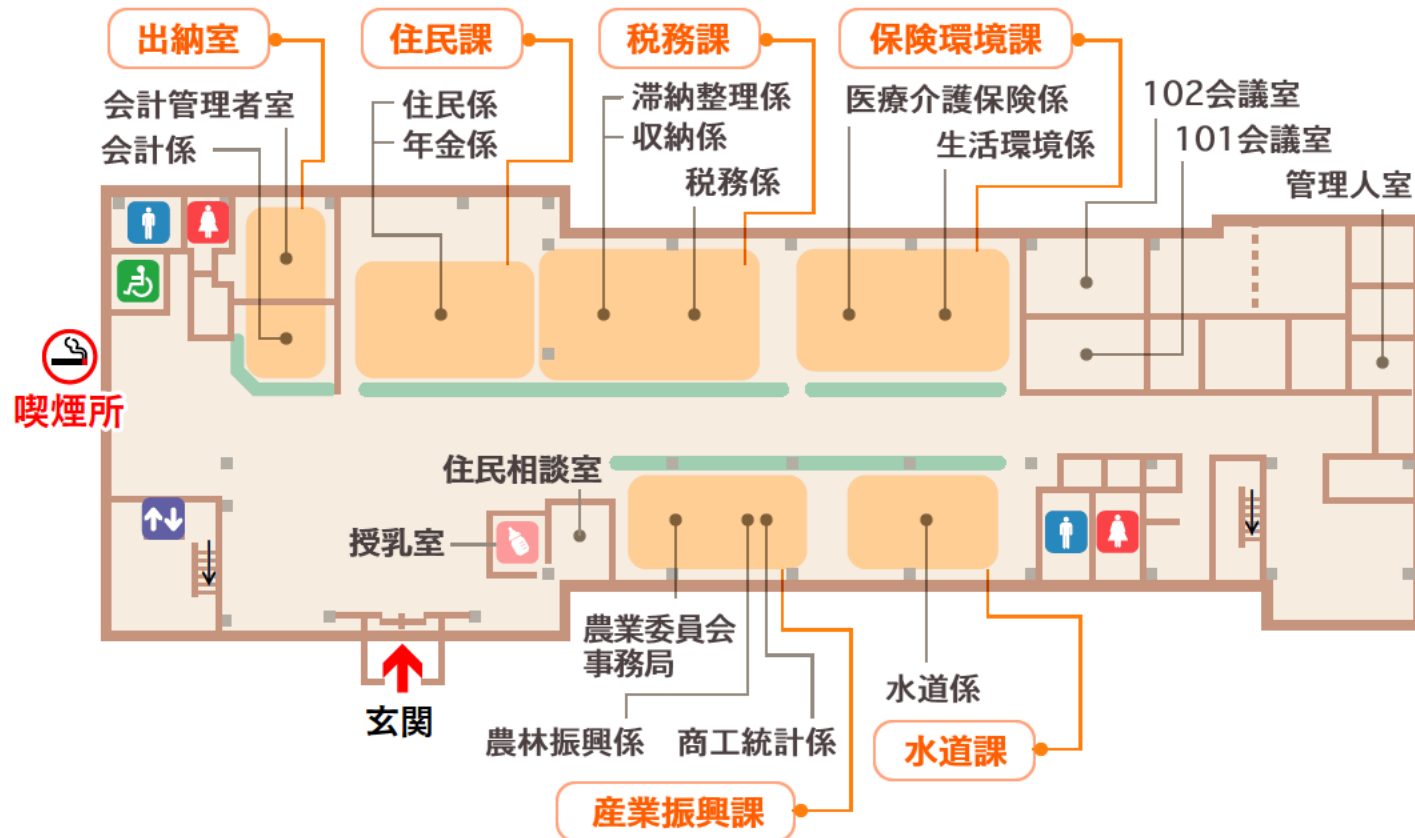

桂川町庁舎マップ

桂川町役場 1F

凡例： 男子トイレ 女子トイレ 多目的トイレ エレベーター

桂川町庁舎マップ

桂川町役場 2F

凡例：  男子トイレ  女子トイレ  多目的トイレ  エレベーター

桂川町庁舎マップ

桂川町役場 3F

凡例： 男子トイレ 女子トイレ 多目的トイレ エレベーター