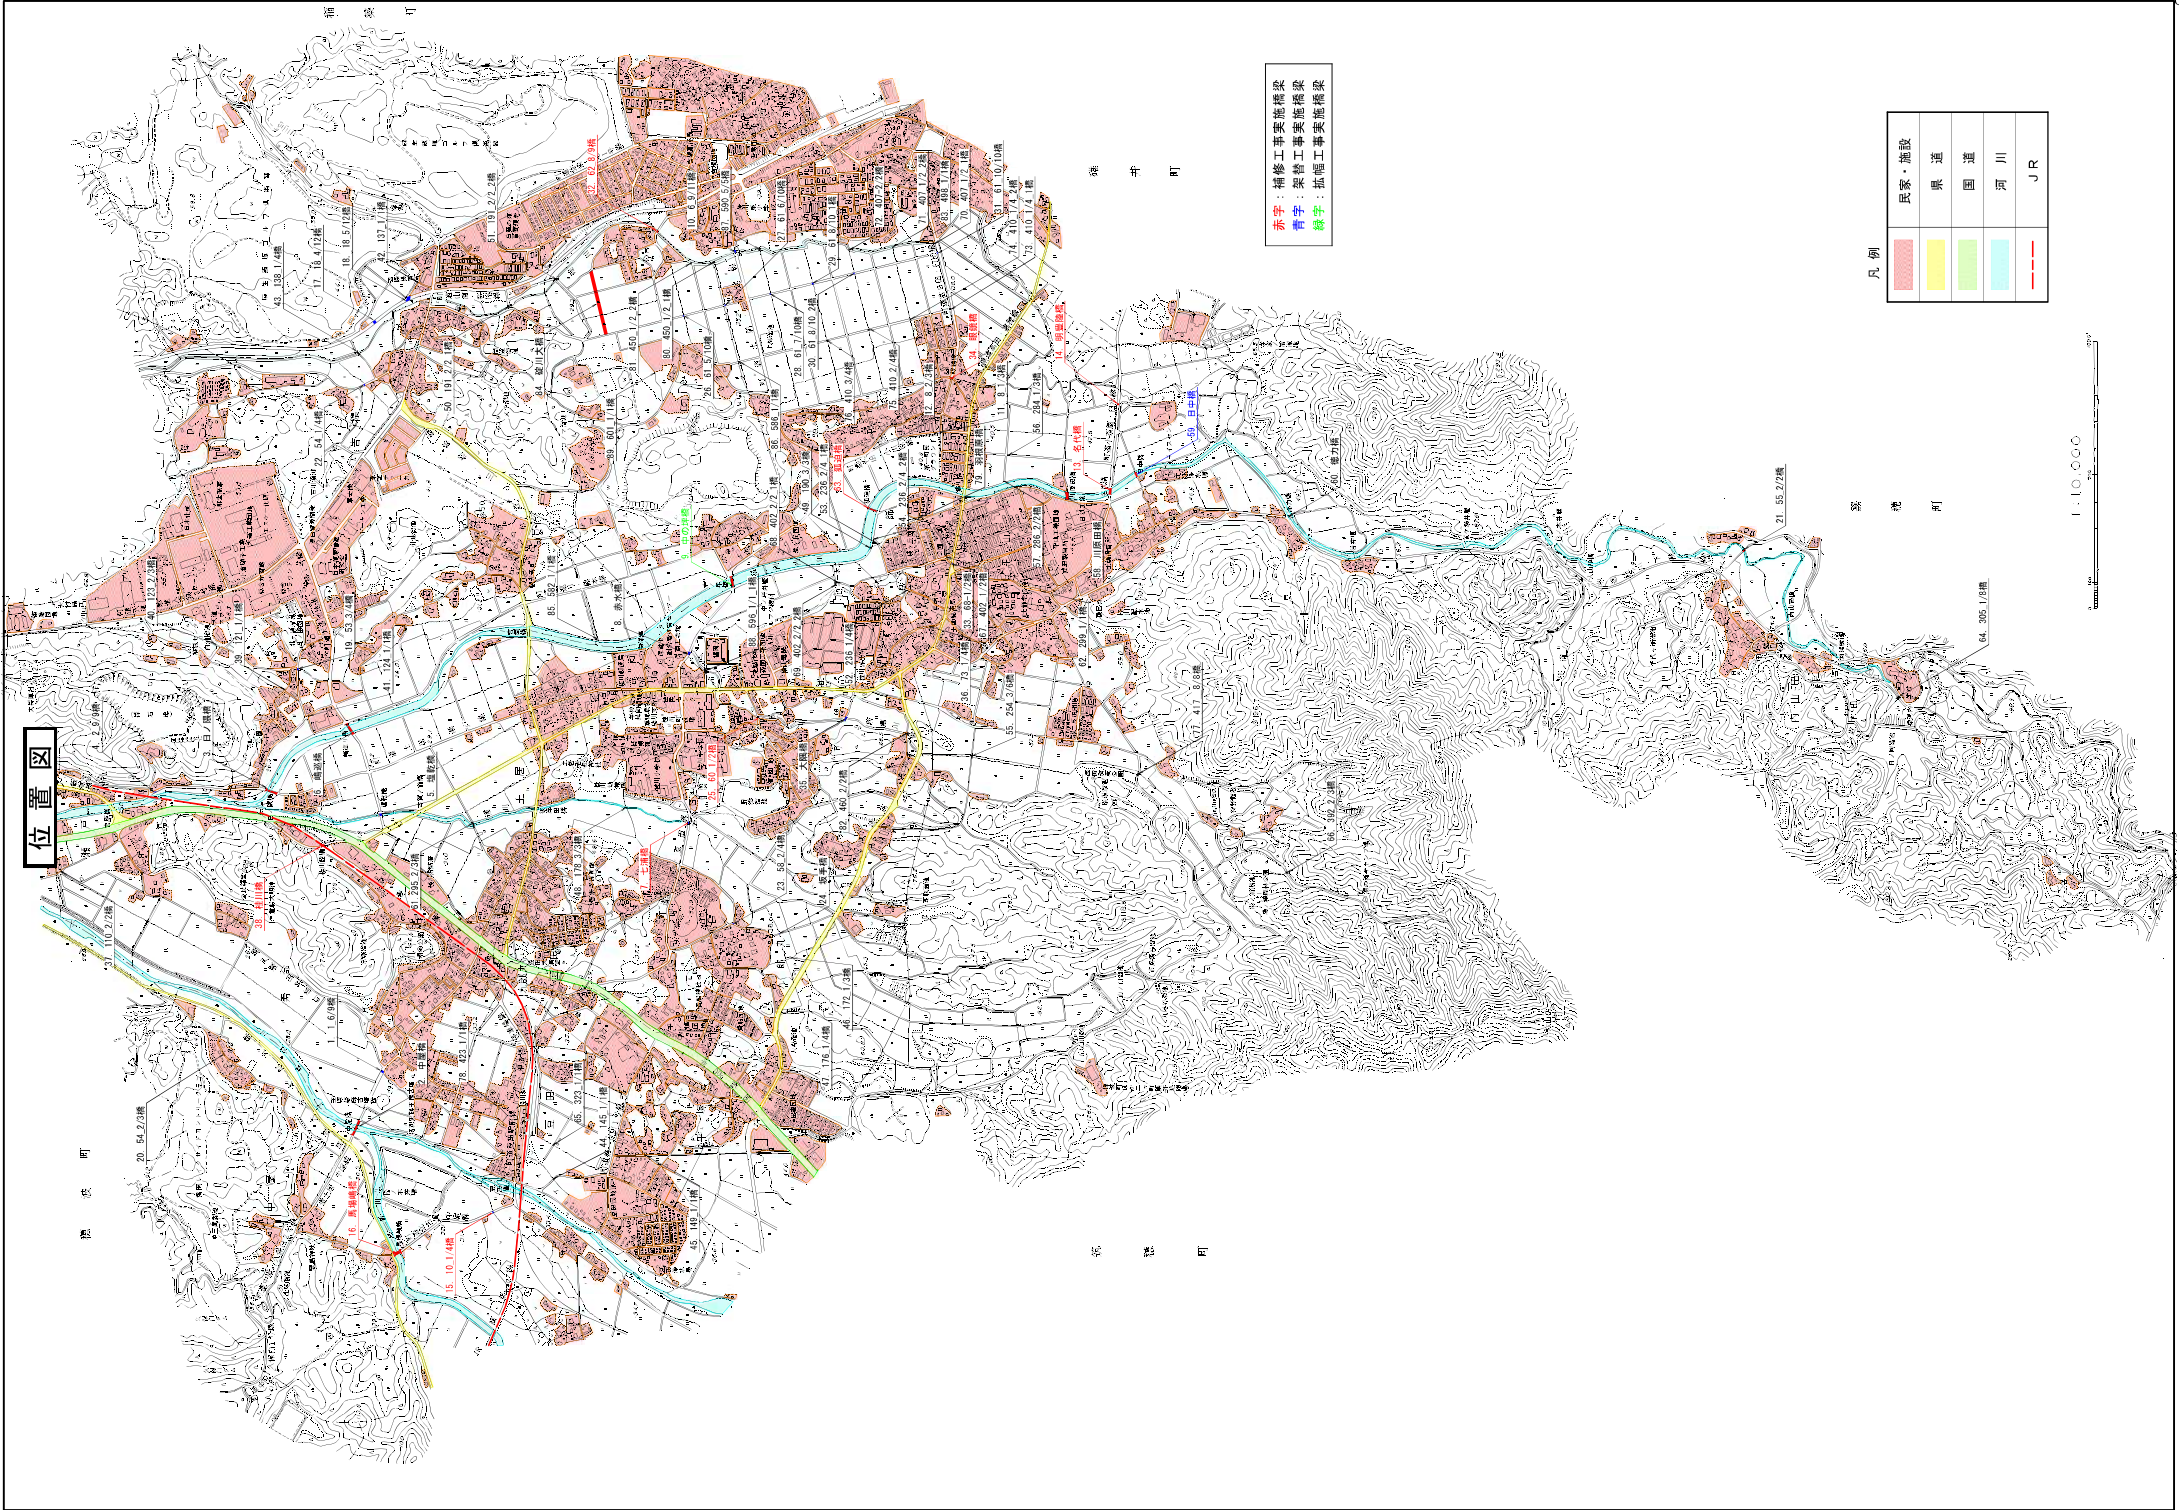

位置図

新 潟 町

新 潟 町

新 潟 町

新 潟 町

新 潟 町

凡例

赤	国 道
黄	県 道
緑	河 川
青	JR

1:10,000

赤字：構造工事要施設  
赤字：架橋工事要施設  
青字：架橋工事不要施設  
緑字：掘削工事要施設