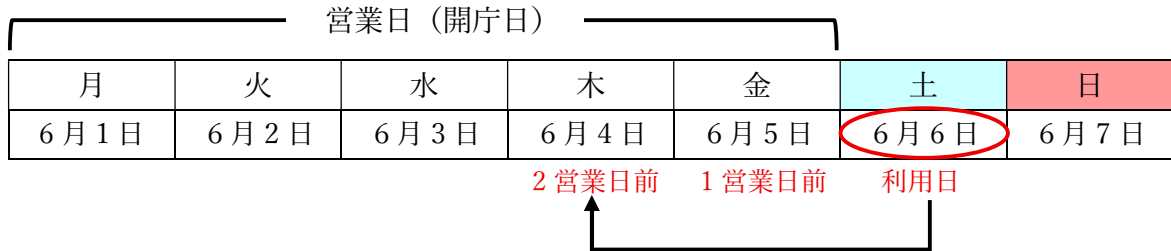

【予約イメージ図（ゆのうら体験の杜施設宿泊以外の場合）】

例1：利用日6月6日(土) → 2営業日前の6月4日(木)までに予約

例2：利用日6月7日(日) → 2営業日前の6月4日(木)までに予約

【予約イメージ図（ゆのうら体験の杜施設宿泊の場合）】

例3：利用日7月18日(土) → 前月20日の6月20日(土)までに予約