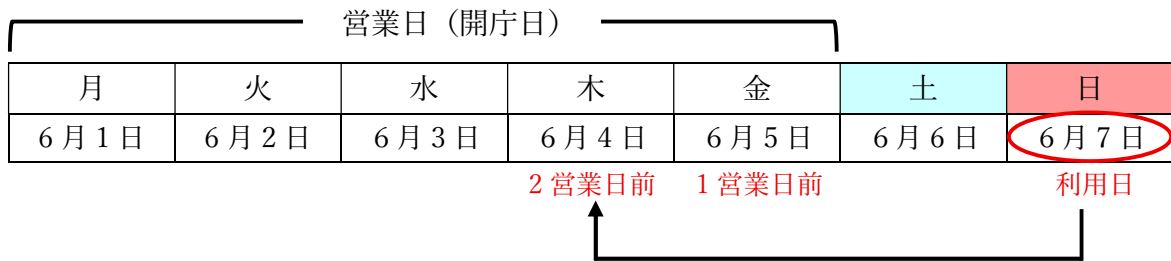

【予約イメージ図（ゆのうら体験の杜施設宿泊以外の場合）】

例1：利用日6月6日(土) → 2営業日前の6月4日(木)までに予約

例2：利用日6月7日(日) → 2営業日前の6月4日(木)までに予約

【予約イメージ図（ゆのうら体験の杜施設宿泊の場合）】

例3：利用日7月18日(土) → 前月20日の6月20日(土)までに予約