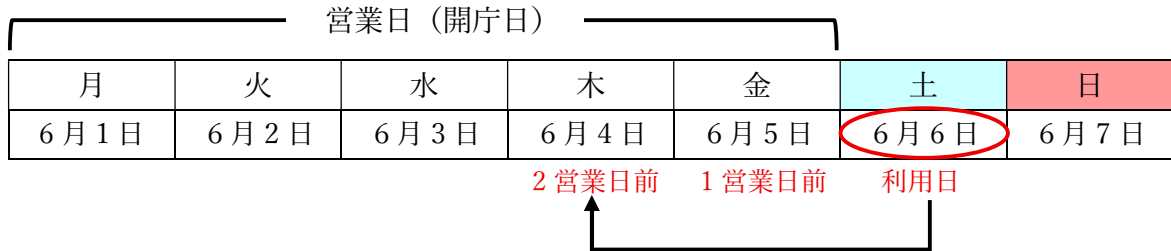

【予約イメージ図（ゆのうら体験の杜施設宿泊以外の場合）】

例1：利用日6月6日(土) → 2営業日前の6月4日(木)までに予約

例2：利用日6月7日(日) → 2営業日前の6月4日(木)までに予約

【予約イメージ図（ゆのうら体験の杜施設宿泊の場合）】

例3：利用日7月18日(土) → 前月15日の6月15日(月)までに予約