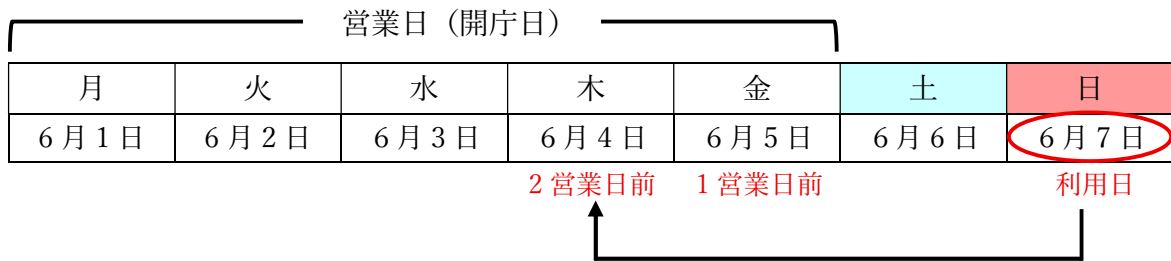

【予約イメージ図（ゆのうら体験の杜施設宿泊以外の場合）】

例1：利用日6月6日(土) → 2営業日前の6月4日(木)までに予約

例2：利用日6月7日(日) → 2営業日前の6月4日(木)までに予約

【予約イメージ図（ゆのうら体験の杜施設宿泊の場合）】

例3：利用日7月18日(土) → 前月15日の6月15日(月)までに予約