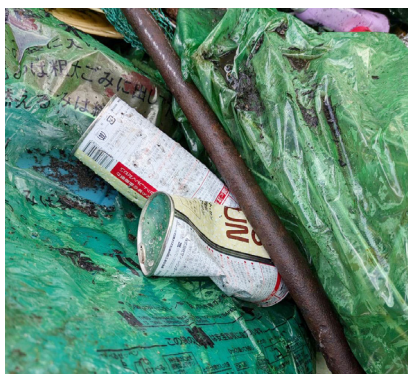

お知らせ

重大な事故につながる可能性もあります

ごみ収集車（パッカー車）の火災事故防止にご協力ください

☎ 65・1097

10月9日(水)の不燃物収集時に、火災事故が発生しました。幸いけが人はおりませんでした。一歩間違えれば **重大な事故につながる可能性もあります。**

火災発生につながる原因となるゴミの出し方は、以下のとおりです

- 原因① スプレー缶のガスが残っている
- 原因② 卓上コンロからスプレー缶を取り外していない
- 原因③ 石油ストーブに灯油が残っている

スプレー缶の処分例：

ガスは必ず火の気のない風通しの良い屋外で、シューッと音がしなくなるまでスプレーボタンを押し、中身を出し切ってください。

皆さまのご協力で火災事故を防止することができます。
ゴミの適切な廃棄をよろしくお願いします。

桂川郵便局 窓口営業時間変更（昼時間帯の休止）のお知らせ

☎ 65・0042

日本郵便では、地域社会の発展と国民生活の安心の基盤とするため様々な取組を展開しているところですが、社会環境の変化が進む中、将来にわたって郵便局ネットワークを維持し、地域の特性に応じた効率的な業務運営を行う必要があることから、桂川郵便局における昼時間帯の窓口休止に関する試行を実施します。

11月8日(金)まで

郵便	貯金・保険
9:00～17:00	9:00～16:00

11月11日(月)から

郵便	貯金・保険
9:00～12:30	9:00～12:30
13:30～17:00	13:30～16:00

この窓口営業時間の見直しによる利便性低下の対策として、

- 郵便窓口 ▶ ポスト投函やゆうパックなどの荷物の集荷
- 金融窓口 ▶ ATM、通帳アプリ、ゆうちょダイレクト等のネットバンキング

などの代替手段のご利用をご案内します。

地域の皆さまにはご不便をおかけすることとなりますが、何卒ご理解のほどよろしくお願いいたします。